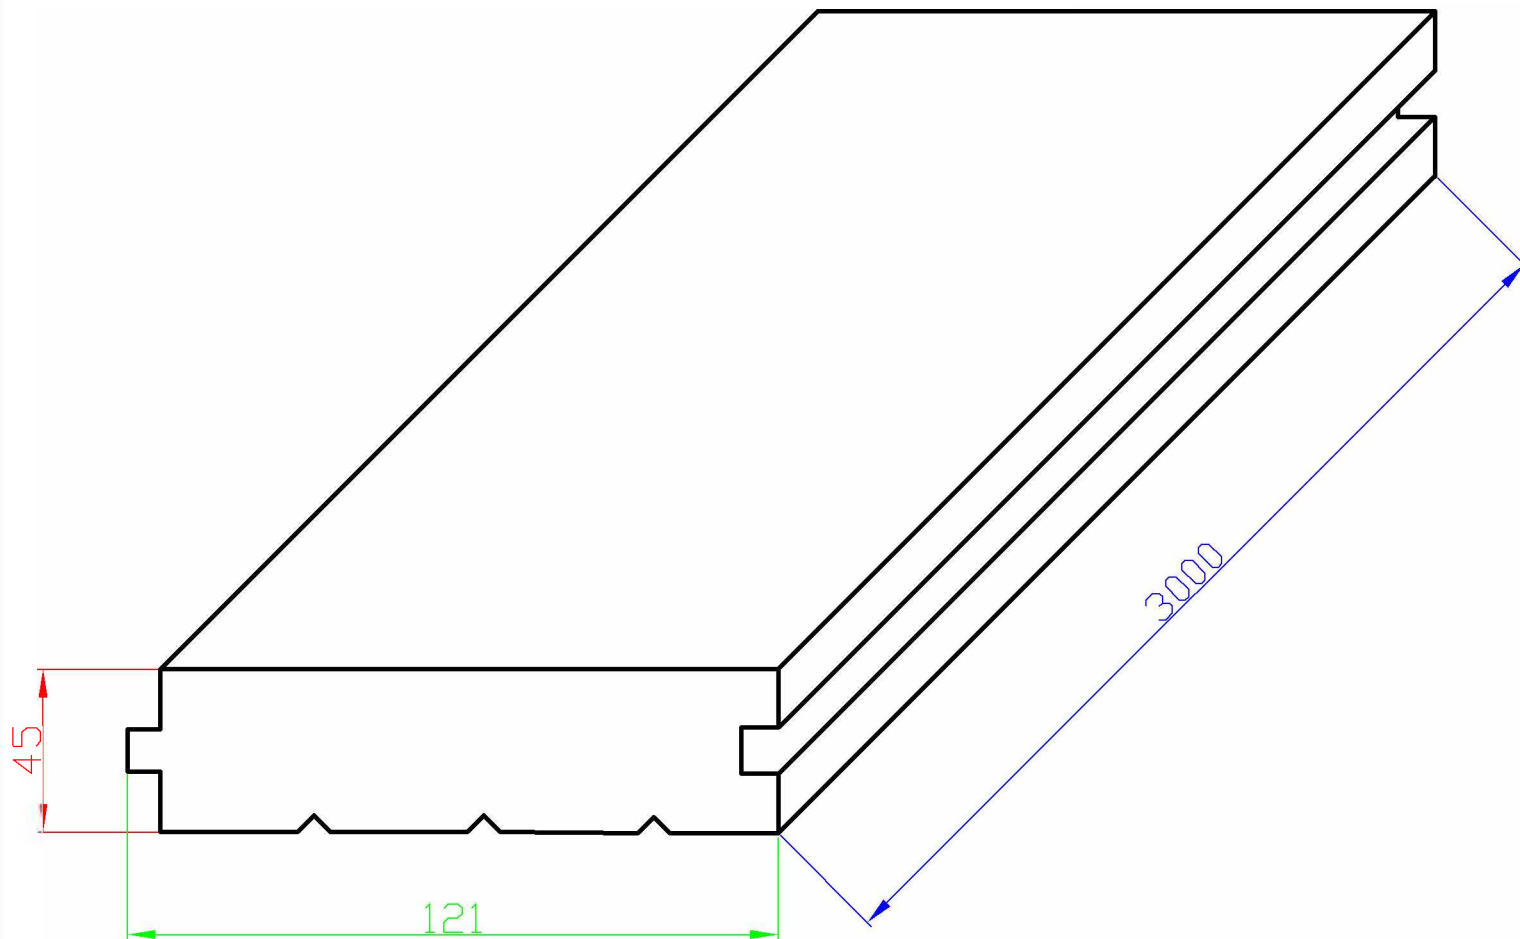

Доска пола (Шпунт) 45x121x3000 мм хв/п., сорт АВ

FIRO